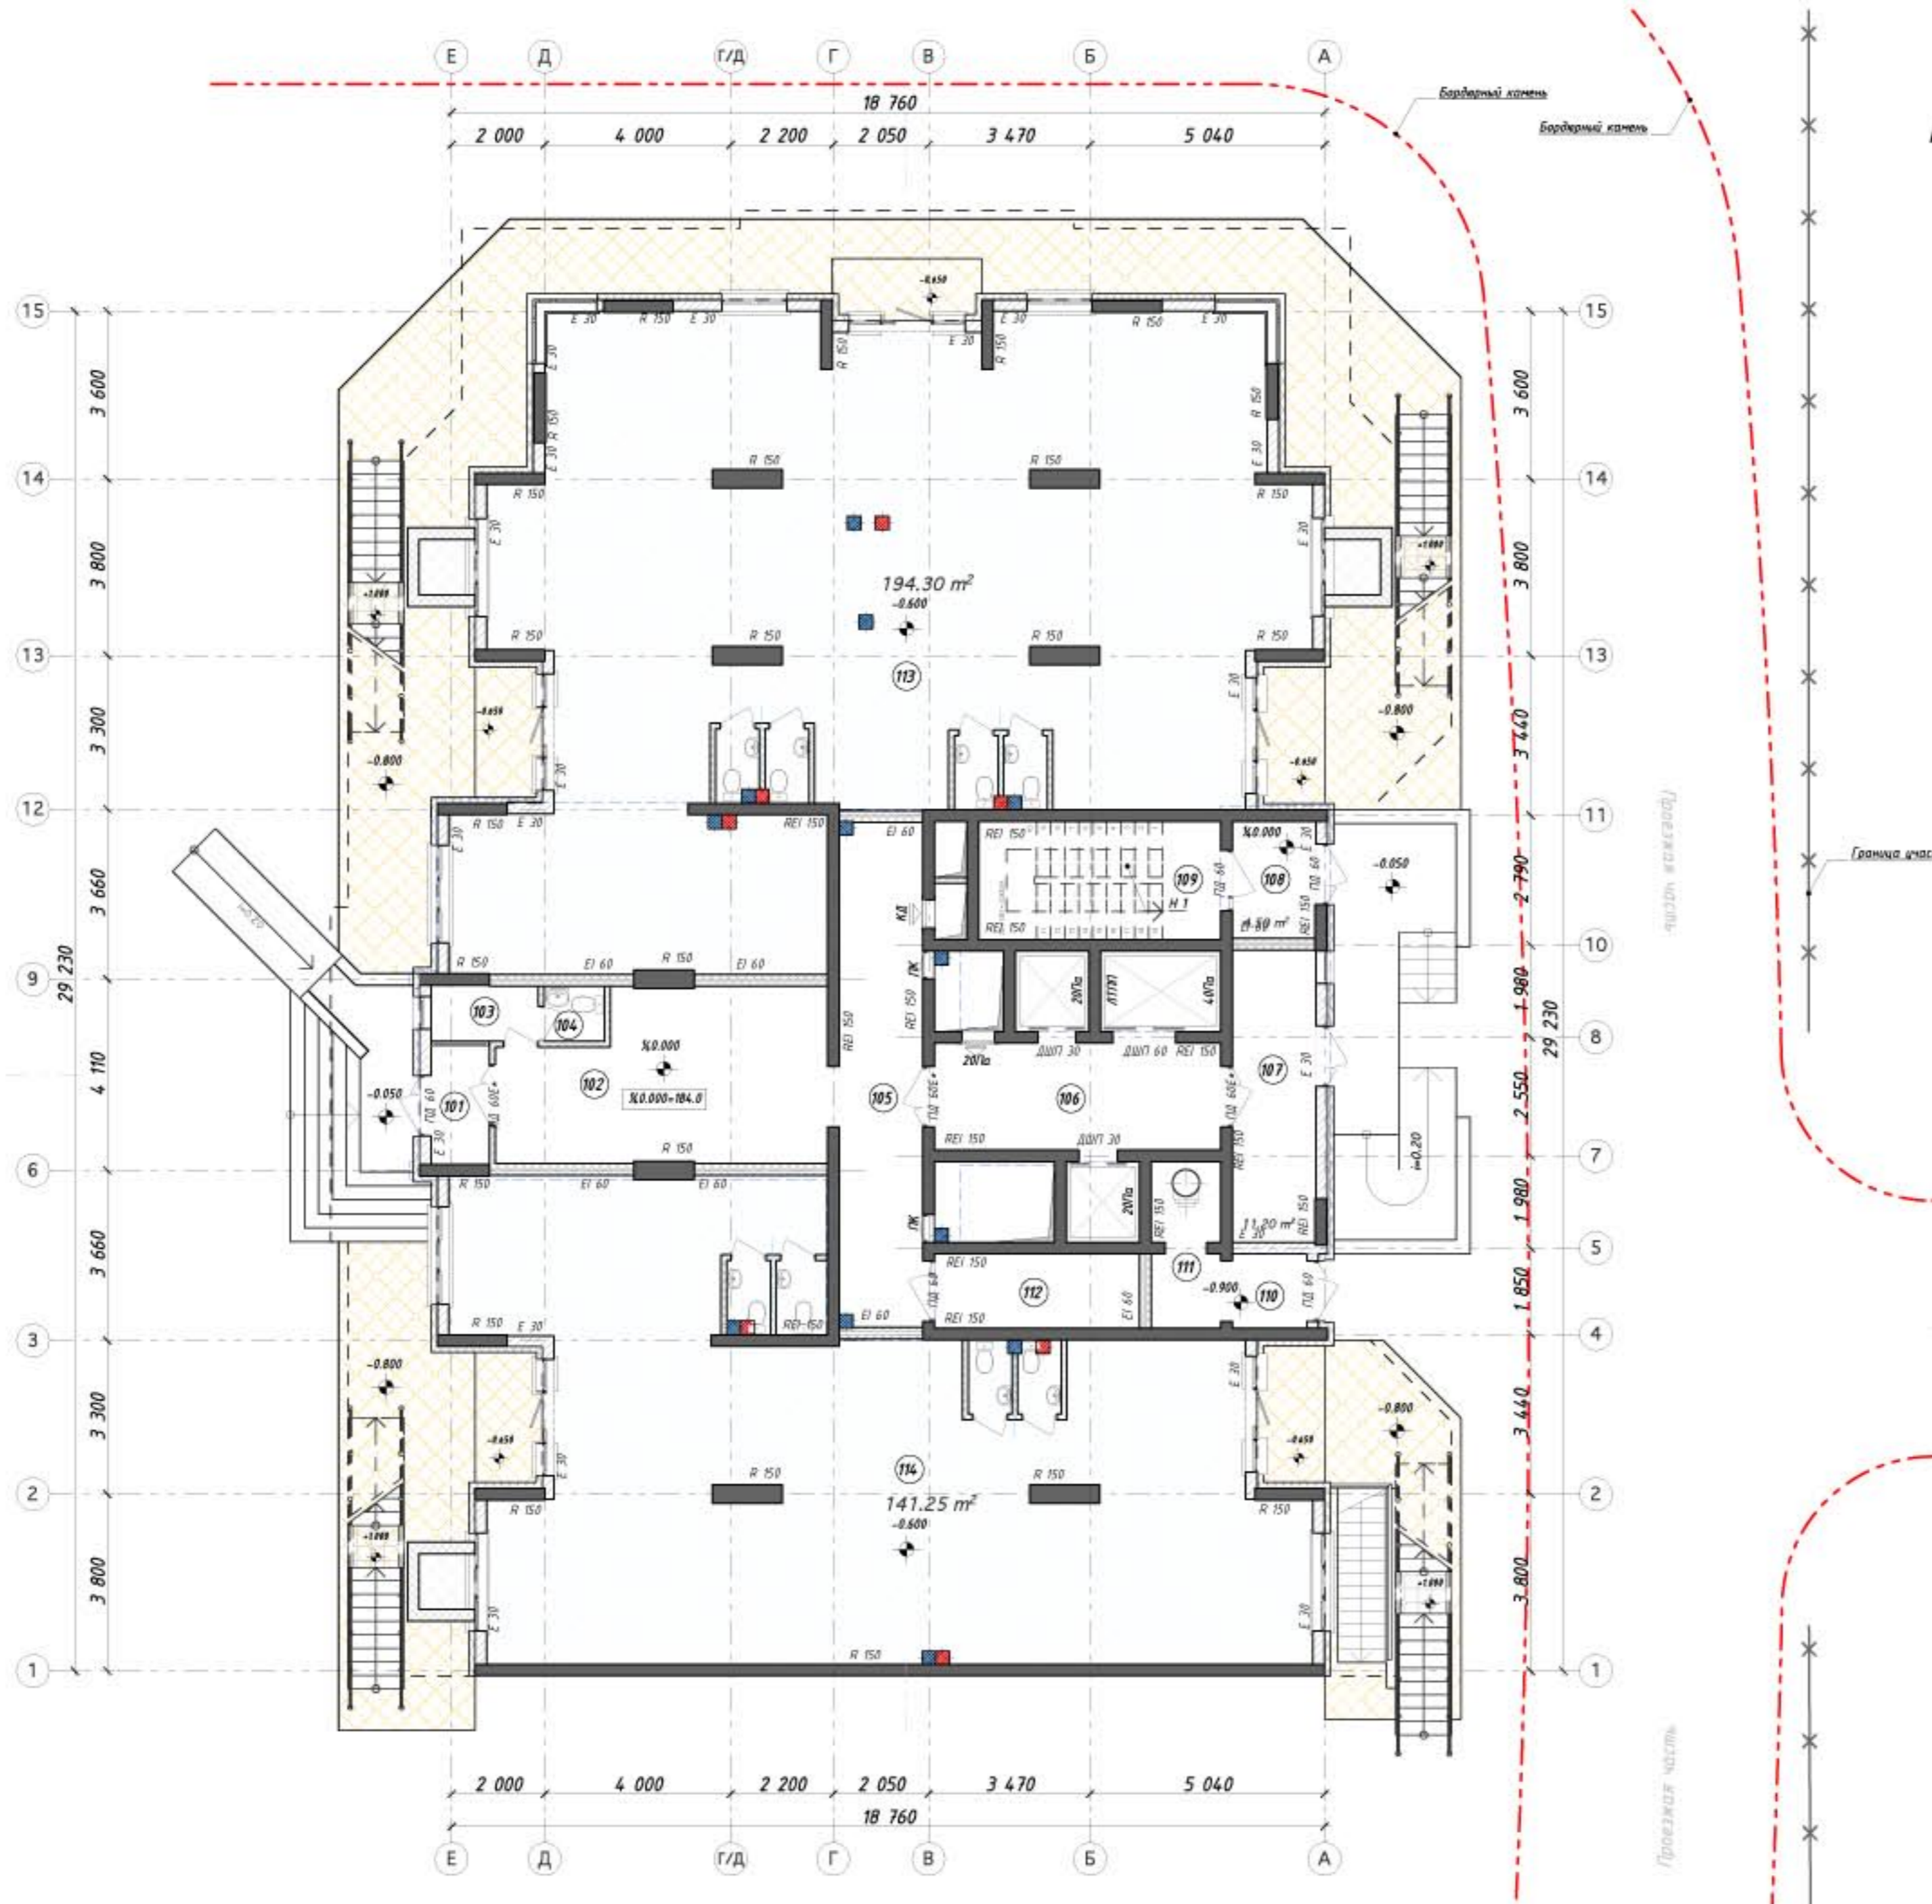

План 1-го этажа секция поз."Г" дом №1

№п/п	Наименование помещения	Площадь [кв.м.]	Прим.
101	Тамбур	3.15	
102	Вестибюль	23.90	
103	Пост охраны	2.75	
104	Санузел	1.55	
105	Коридор	19.55	
106	Лифтовой холл	14.15	
107	Коридор	11.30	
108	Тамбур	4.50	
109	Лестничная клетка	6.60	
110	Мусоросборник	2.55	
111	Мусоросборная камера	5.35	
112	Помещение автоматики	7.05	
113	Офис №1	194.30	
114	Офис №2	141.25	